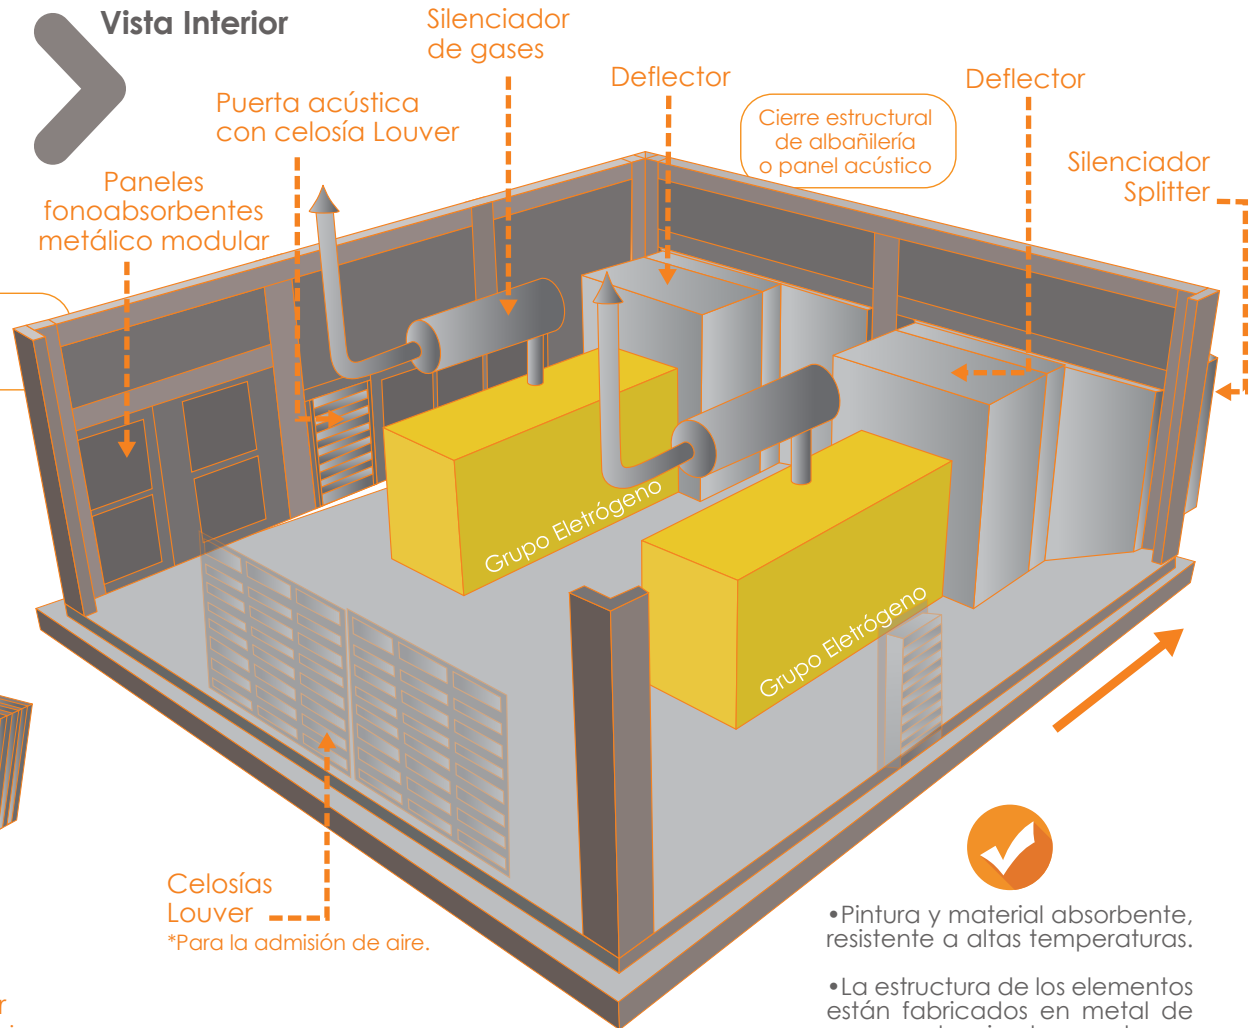

Insonorización de Salas

Insonorización de Salas. Esta efectiva solución acústica está compuesta por distintos productos de control de ruido, que además de cumplir con la aislación requerida, mantienen el funcionamiento nominal de los equipos en su interior.

Vista Interior

Vista Exterior

- Pintura y material absorbente, resistente a altas temperaturas.
- La estructura de los elementos están fabricados en metal de acero galvanizado o carbono.